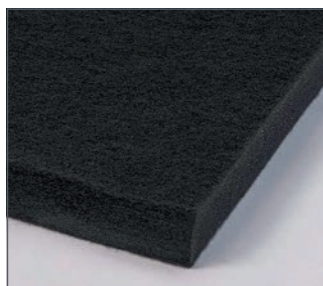

KLEUREN & FORMATEN

De panelen zijn standaard beschikbaar in vijf grijs tinten.

GEBROKEN WIT
7595

LICHTGRIJS
7596

GRIJS
7597

DONKERGRIJS
7598

ANTRACIET
7599

Standaard zijn de vrij hangende eilanden in 3 formaten beschikbaar. Overige maatvoeringen of toepassing als volledig plafond is mogelijk op aanvraag.

Type	Formaat eiland (L x B)	Aantal panelen per eiland
Small	270 x 70cm	12 panelen
Medium	270 x 142cm	24 panelen
Large	270 x 286cm	48 panelen

Let op: Schroeven en pluggen worden niet meegeleverd.

ADDITIONELE OPTIES

Polyesterwol 40mm dik (densiteit 20 kg/m³).
Beschikbaar in zwart of wit.

LEVERTIJD

- Standaard eilandtypes Small / Medium / Large worden geleverd binnen 10 werkdagen
- Andere maatvoeringen in overleg

MONTAGE