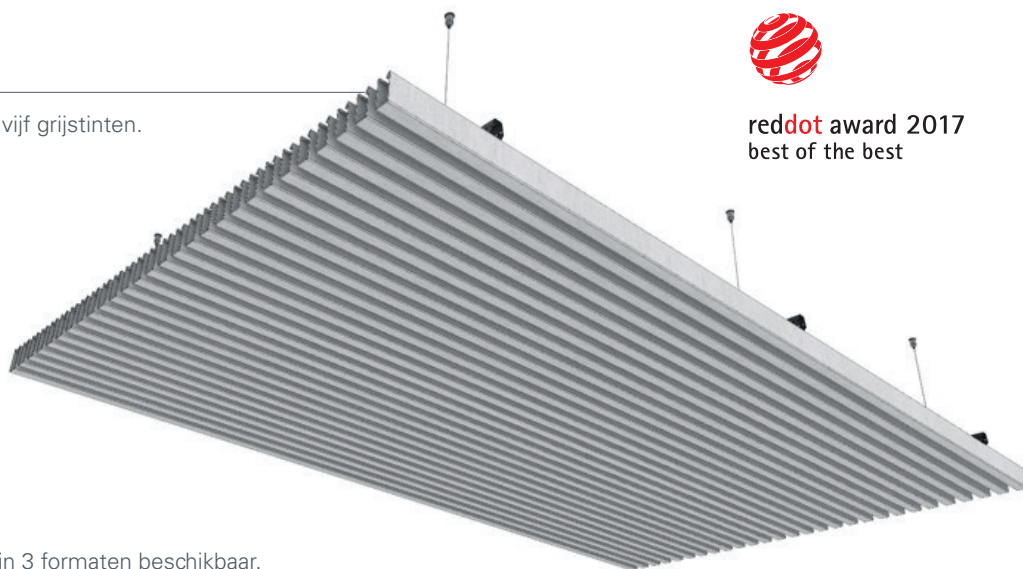

VOOR MEER INFORMATIE

Voor meer informatie of stalen kunt u contact opnemen met onze project adviseur:
Emile Neijenhuis - 06 51496999 - e.neijenhuis@hde.nl.

reddot award 2017
best of the best